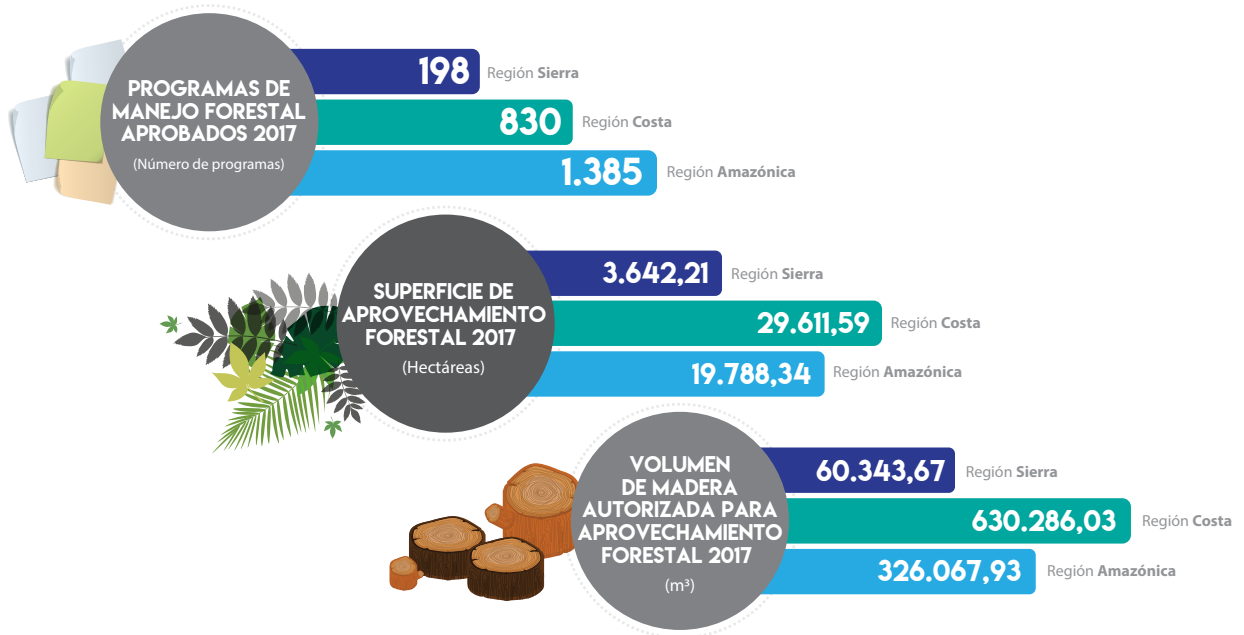

ESTADÍSTICAS FORESTALES

PROGRAMAS DE MANEJO FORESTAL APROBADOS 2017 TOP 5 PROVINCIAL

Rango	Provincia	Número de programas
1	Esmeraldas	458
2	Sucumbios	437
3	Orellana	336
4	Napo	202
5	Pastaza	180

SUPERFICIE DE APROVECHAMIENTO FORESTAL 2017 (HECTÁREAS) TOP 5 PROVINCIAL

Rango	Provincia	Hectáreas
1	Esmeraldas	15.126,83
2	Manabí	8.547,40
3	Orellana	7.174,95
4	Sucumbios	6.670,07
5	Guayas	3.006,27

VOLUMEN DE MADERA AUTORIZADA PARA APROVECHAMIENTO FORESTAL 2017 (m³) TOP 5 PROVINCIAL

Rango	Provincia	Metros cúbicos
1	Esmeraldas	466.650,58
2	Sucumbios	114.779,66
3	Orellana	100.197,96
4	Manabí	81.206,22
5	Los Ríos	42.481,85

Fuente: Ministerio del Ambiente, Dirección Nacional Forestal, Sistema de Administración Forestal - SAF, 2017